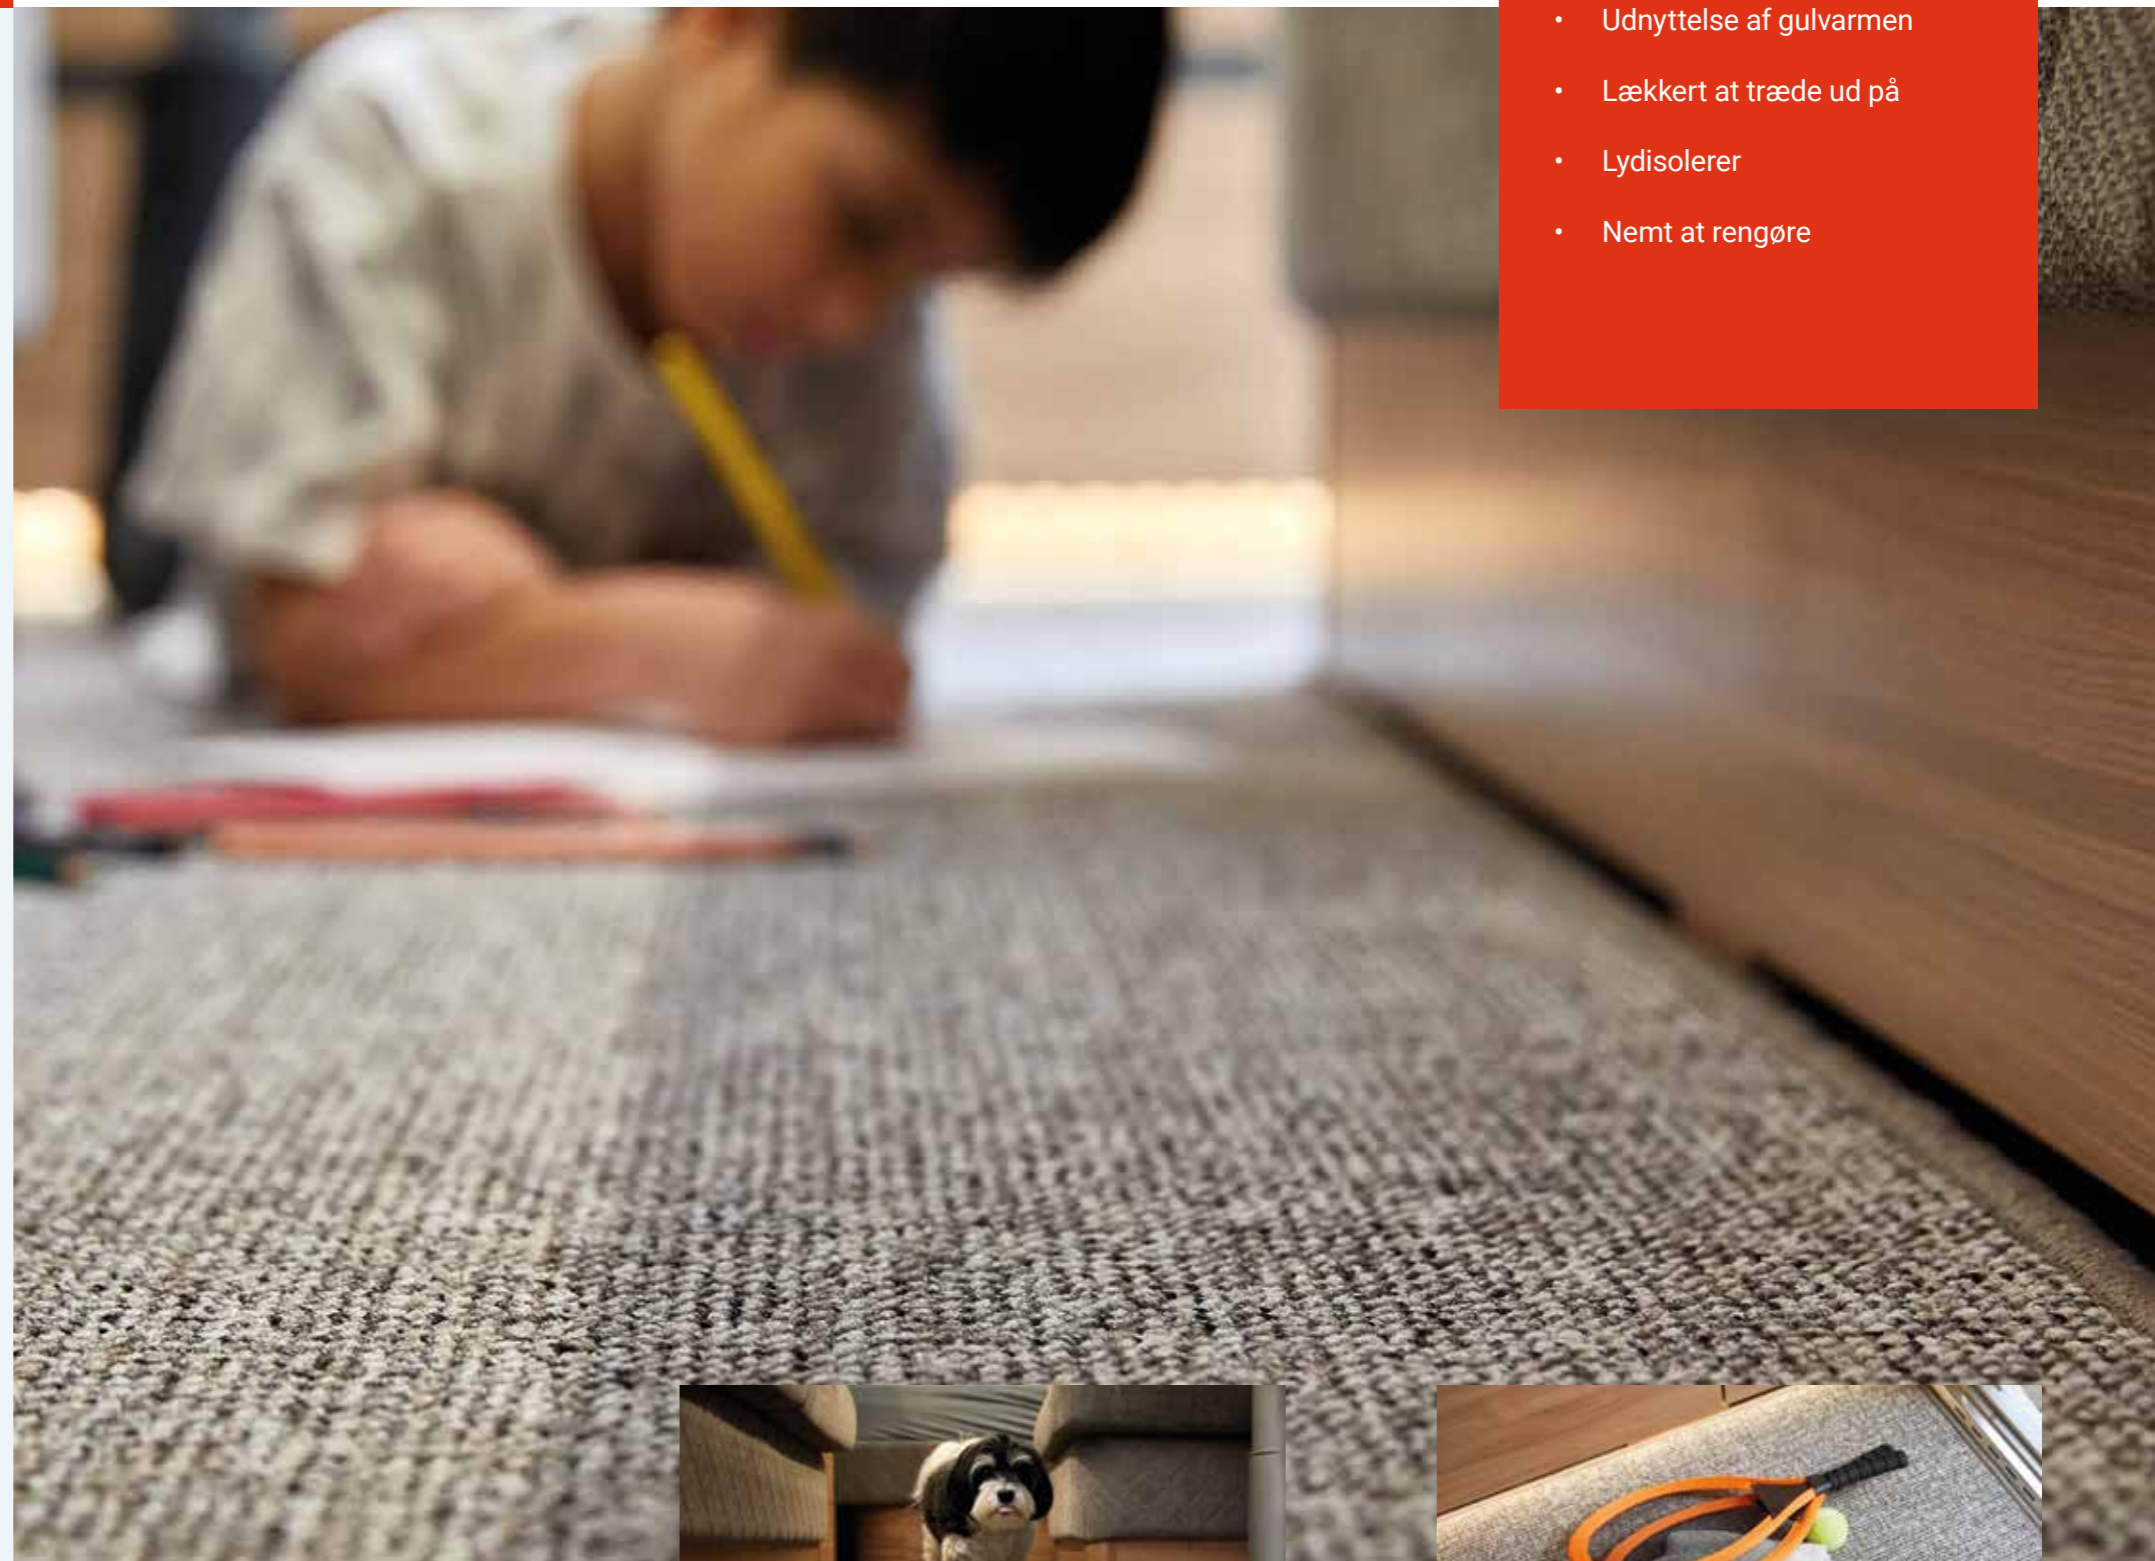

Luksus: er det klassiske valg med en mere tætvevet overflade samt bedre kvalitet.

Exclusiv: er et allergivenligt tæppe med 10 års garanti på slid, plet og farveægthed. Det er til den kvalitetsbevidste campist.

Gælder alle vores tæpper

- God isolering af kolde gulve
- Blødt og lækkert at gå på
- Tåler fugt uden at klistre til gulvet
- Velegnet til alle former for gulvvarme

Du kan se tæppeprøverne hos din campingvognsforhandler eller ved klikke ind på www.anntex.dk, så kan du i ro og mag få syn for sagen.

Perfekt pasform

Tæppesættet laves efter din vogntype. Anntex arbejder med tolerancer på +0 til -1cm. Det betyder, at der kan være lidt luft nogle steder mellem tæppekant og vognens kanter. Det har samtidig den fordel, at det er let at tage ud og genplacere tæppemodulerne efter rengøring.

Tæppesættet er modulopbygget og derfor nemt at håndtere. Leveres i forskellige antal moduler afhængig af vognens indretning.

Bagsiden har sin fordel

Anntex' specialudviklede bagside ligger perfekt og fast ved hjælp af velcrobånd, der monteres diskret på vognens gulv.

Placer de medfølgende velcrobånd ved dør og samlinger, når du monterer tæppet, så det bliver liggende, hvor det skal.

Anntex CampingStop er et tæppeunderlag som er et alternativ til velcrobånd.

Hvorfor et tæppe?

- Opgradering af din vogn
- Skåner dit gulv
- Udnyttelse af gulvvarmen
- Lækkert at træde ud på
- Lydisolerer
- Nemt at rengøre